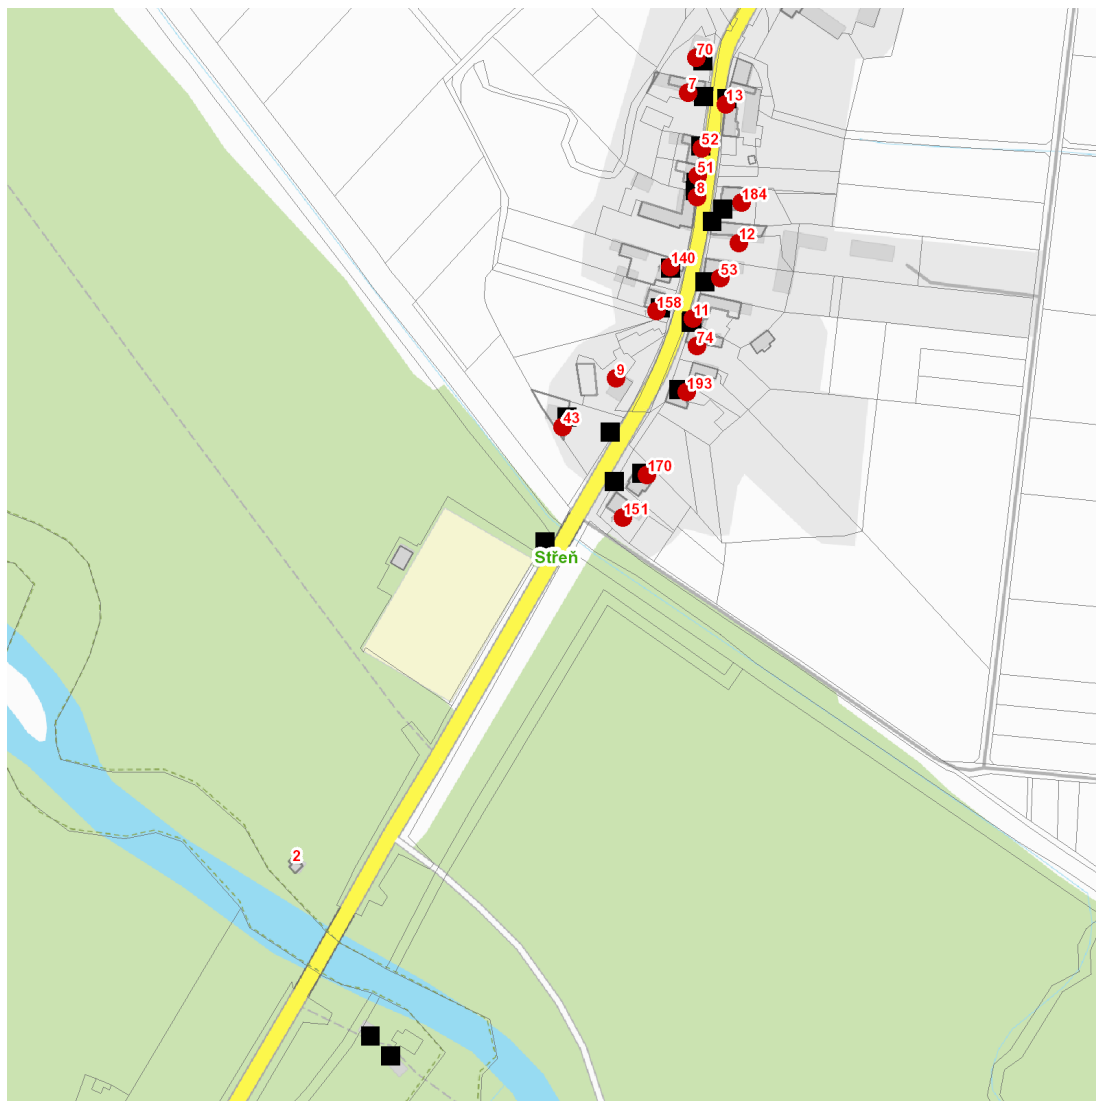

dne **26. 10. 2022** od **7:15** do **11:00** hodin

Plánovaná odstávka zahrnuje tyto lokality:**Střeň (okres Olomouc)**

č. p. 7, 8, 9, 11, 12, 13, 43, 51, 52, 53, 70, 74, 140, 151, 158, 170, 184, 193

UPOZORNĚNÍ

dne 26. 10. 2022 od 7:15 do 11:00 hodin**Orientační mapový podklad odstávkou dotčených lokalit****VYSVĚTLIVKY**

- – adresy dotčené odstávkou elektřiny
- – místa připojení k elektrické síti dotčená odstávkou

INFORMACE ZASLÁNA

IDDS: tr5auyz (Obec Střeň)